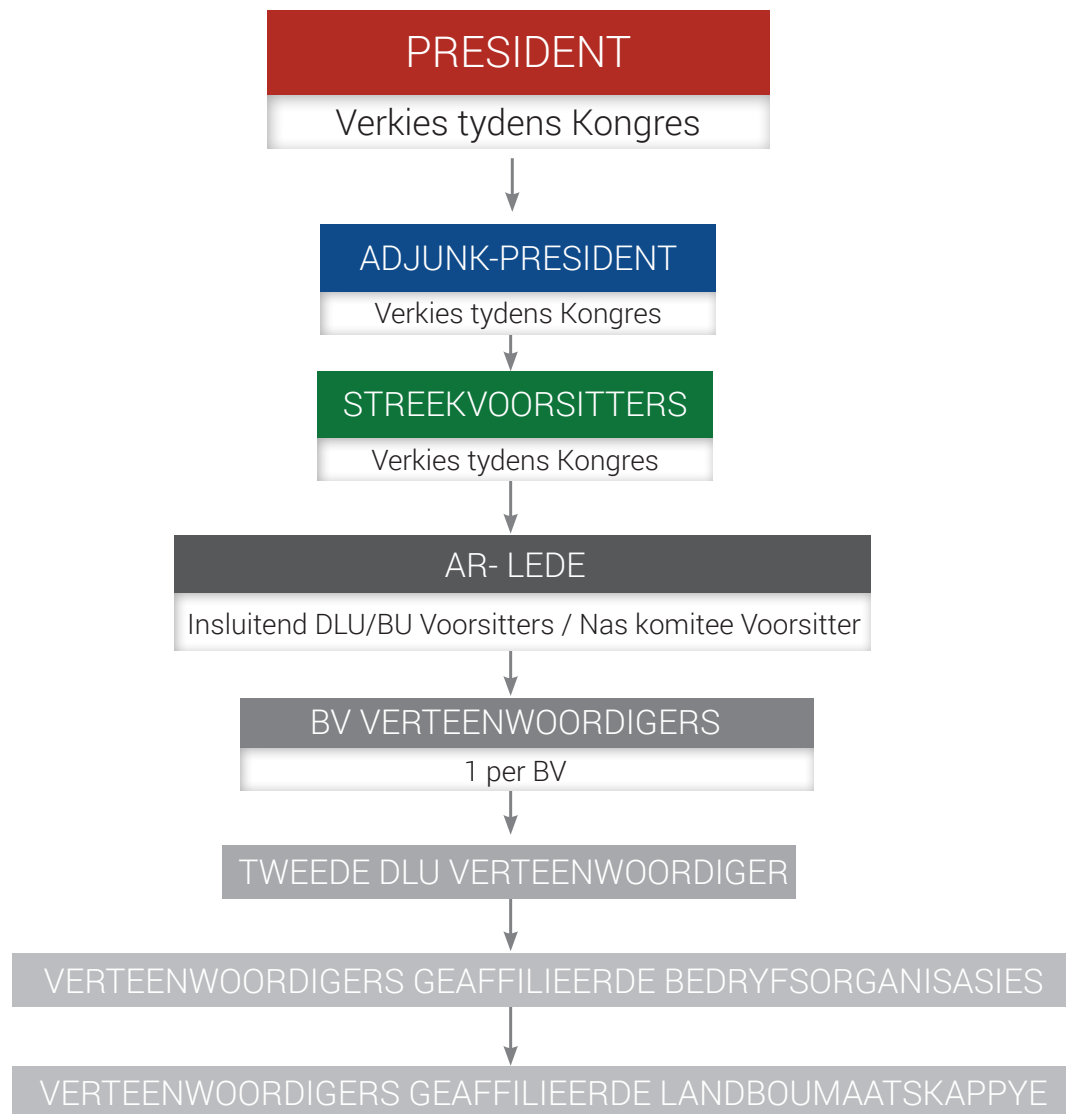

KONGRES

BESTAANDE UIT

ALGEMENE RAAD

BESTAANDE UIT

UITVOERENDE KOMITEE

BESTAANDE UIT

STREEK

BESTAANDE UIT

STREEKVOORSITTER

Verkies tydens Kongres

STREEK ALGEMENE RAAD

STREEK UITVOERENDE KOMITEE

STREEK DAGBESTUUR

DLU/BU STRUKTUUR

BESTAANDE UIT

BV STRUKTUUR

BESTAANDE UIT