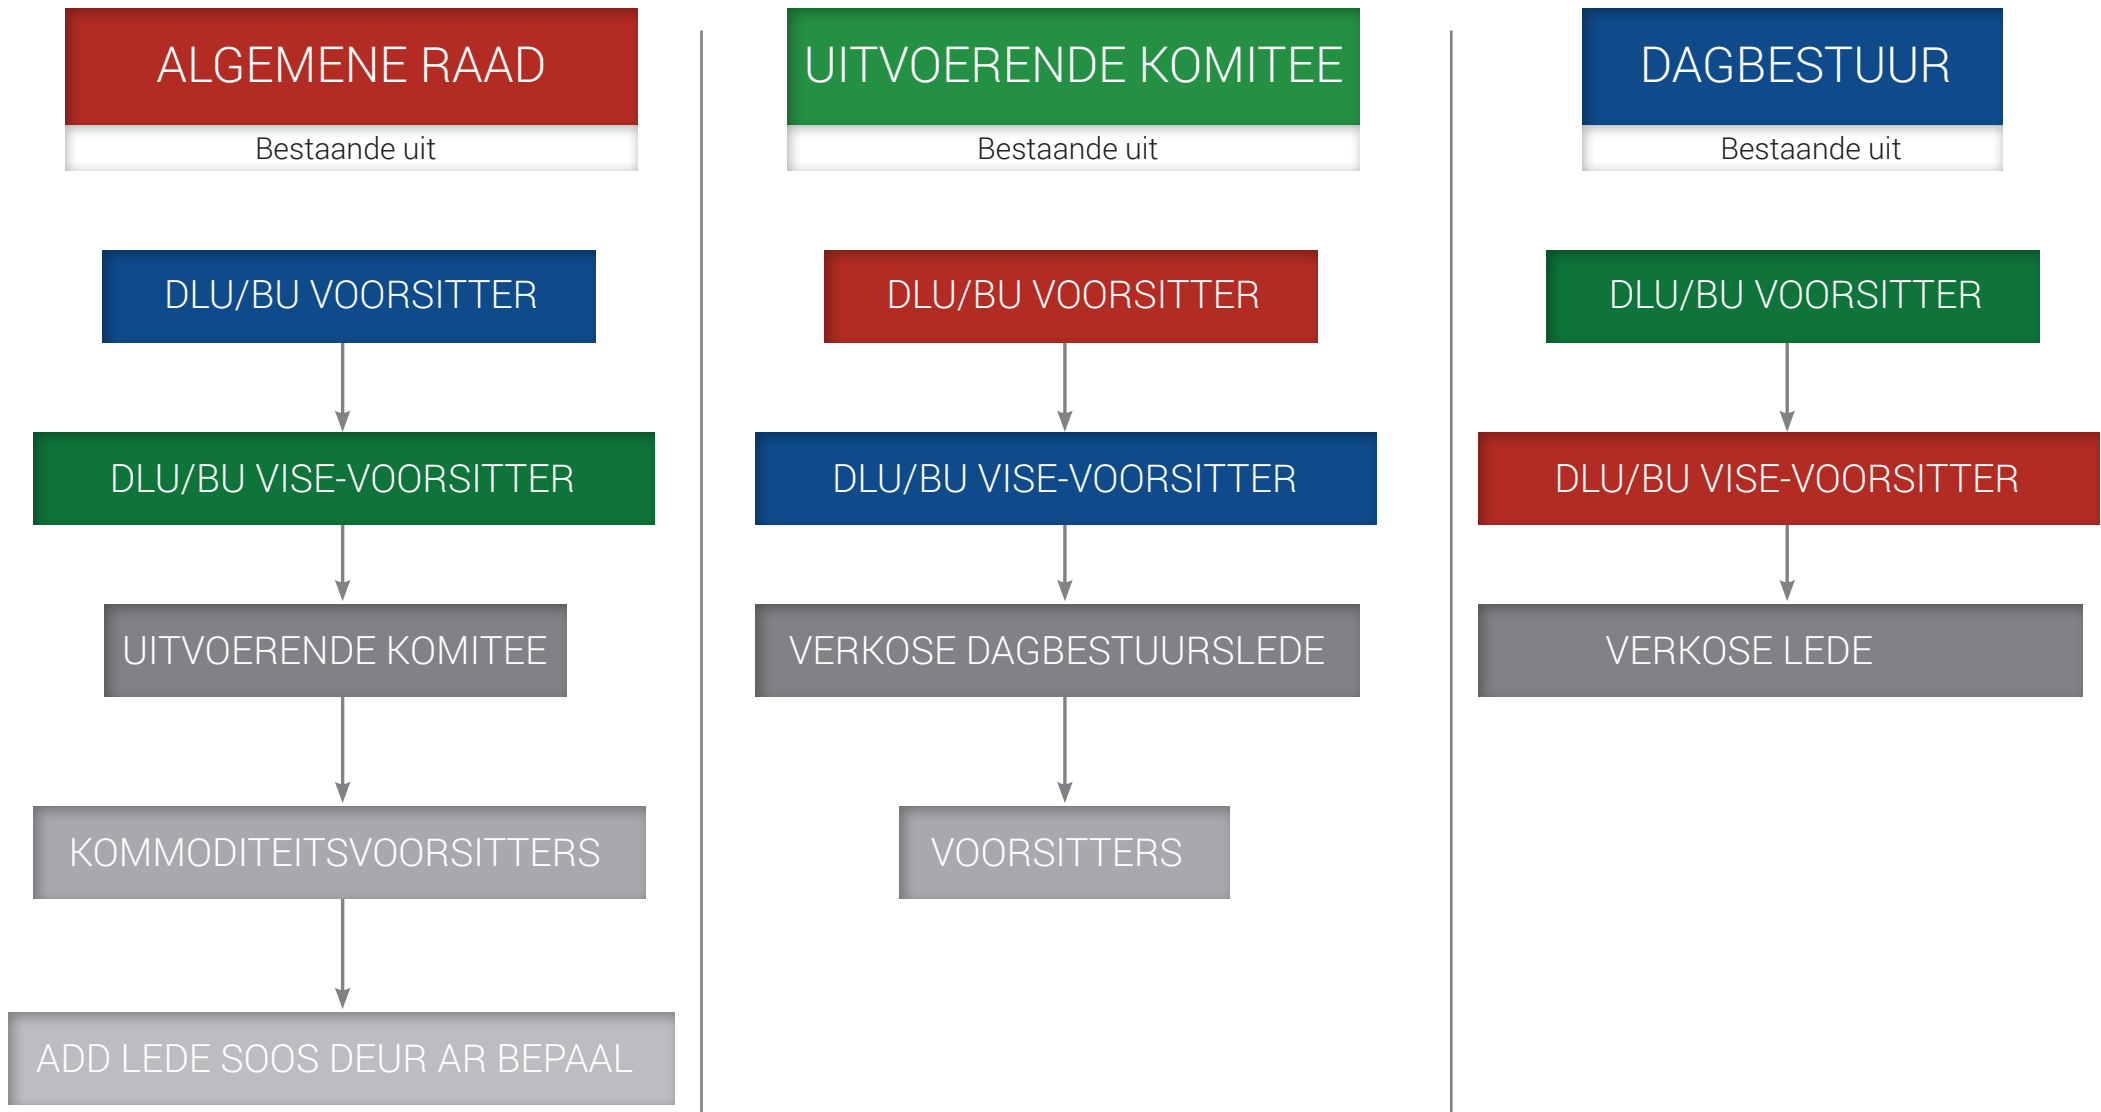

KONGRES

BESTAANDE UIT

ALGEMENE RAAD

BESTAANDE UIT

UITVOERENDE KOMITEE

BESTAANDE UIT

STREEK

BESTAANDE UIT

STREEKVOORSITTER

Verkies tydens Kongres

STREEK ALGEMENE RAAD

STREEK UITVOERENDE KOMITEE

STREEK DAGBESTUUR

DLU/BU STRUKTUUR

BESTAANDE UIT

BV STRUKTUUR

BESTAANDE UIT