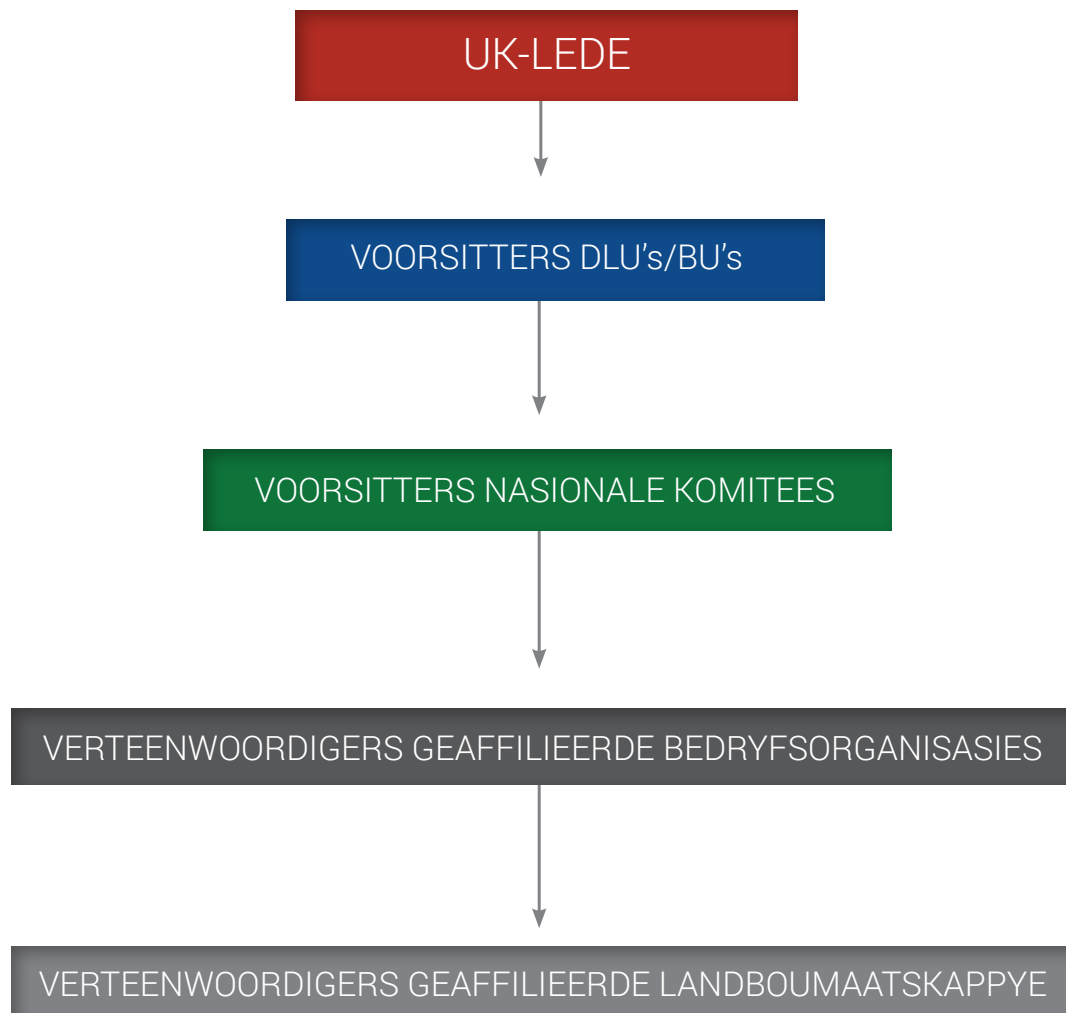

KONGRES

BESTAANDE UIT

ALGEMENE RAAD

BESTAANDE UIT

UITVOERENDE KOMITEE

BESTAANDE UIT

STREEK

BESTAANDE UIT

STREEKVOORSITTER

Verkies tydens Kongres

STREEK ALGEMENE RAAD

STREEK UITVOERENDE KOMITEE

STREEK DAGBESTUUR

DLU/BU STRUKTUUR

BESTAANDE UIT

BV STRUKTUUR

BESTAANDE UIT